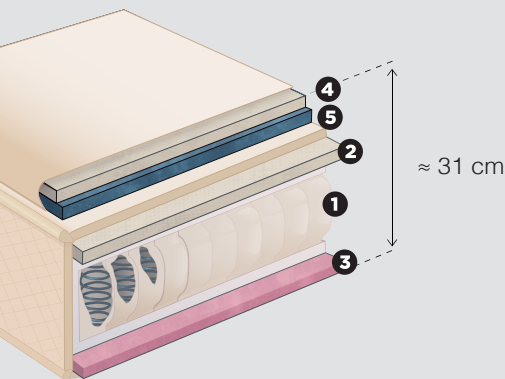

CONFORT

Moelleux

Médium

Ferme